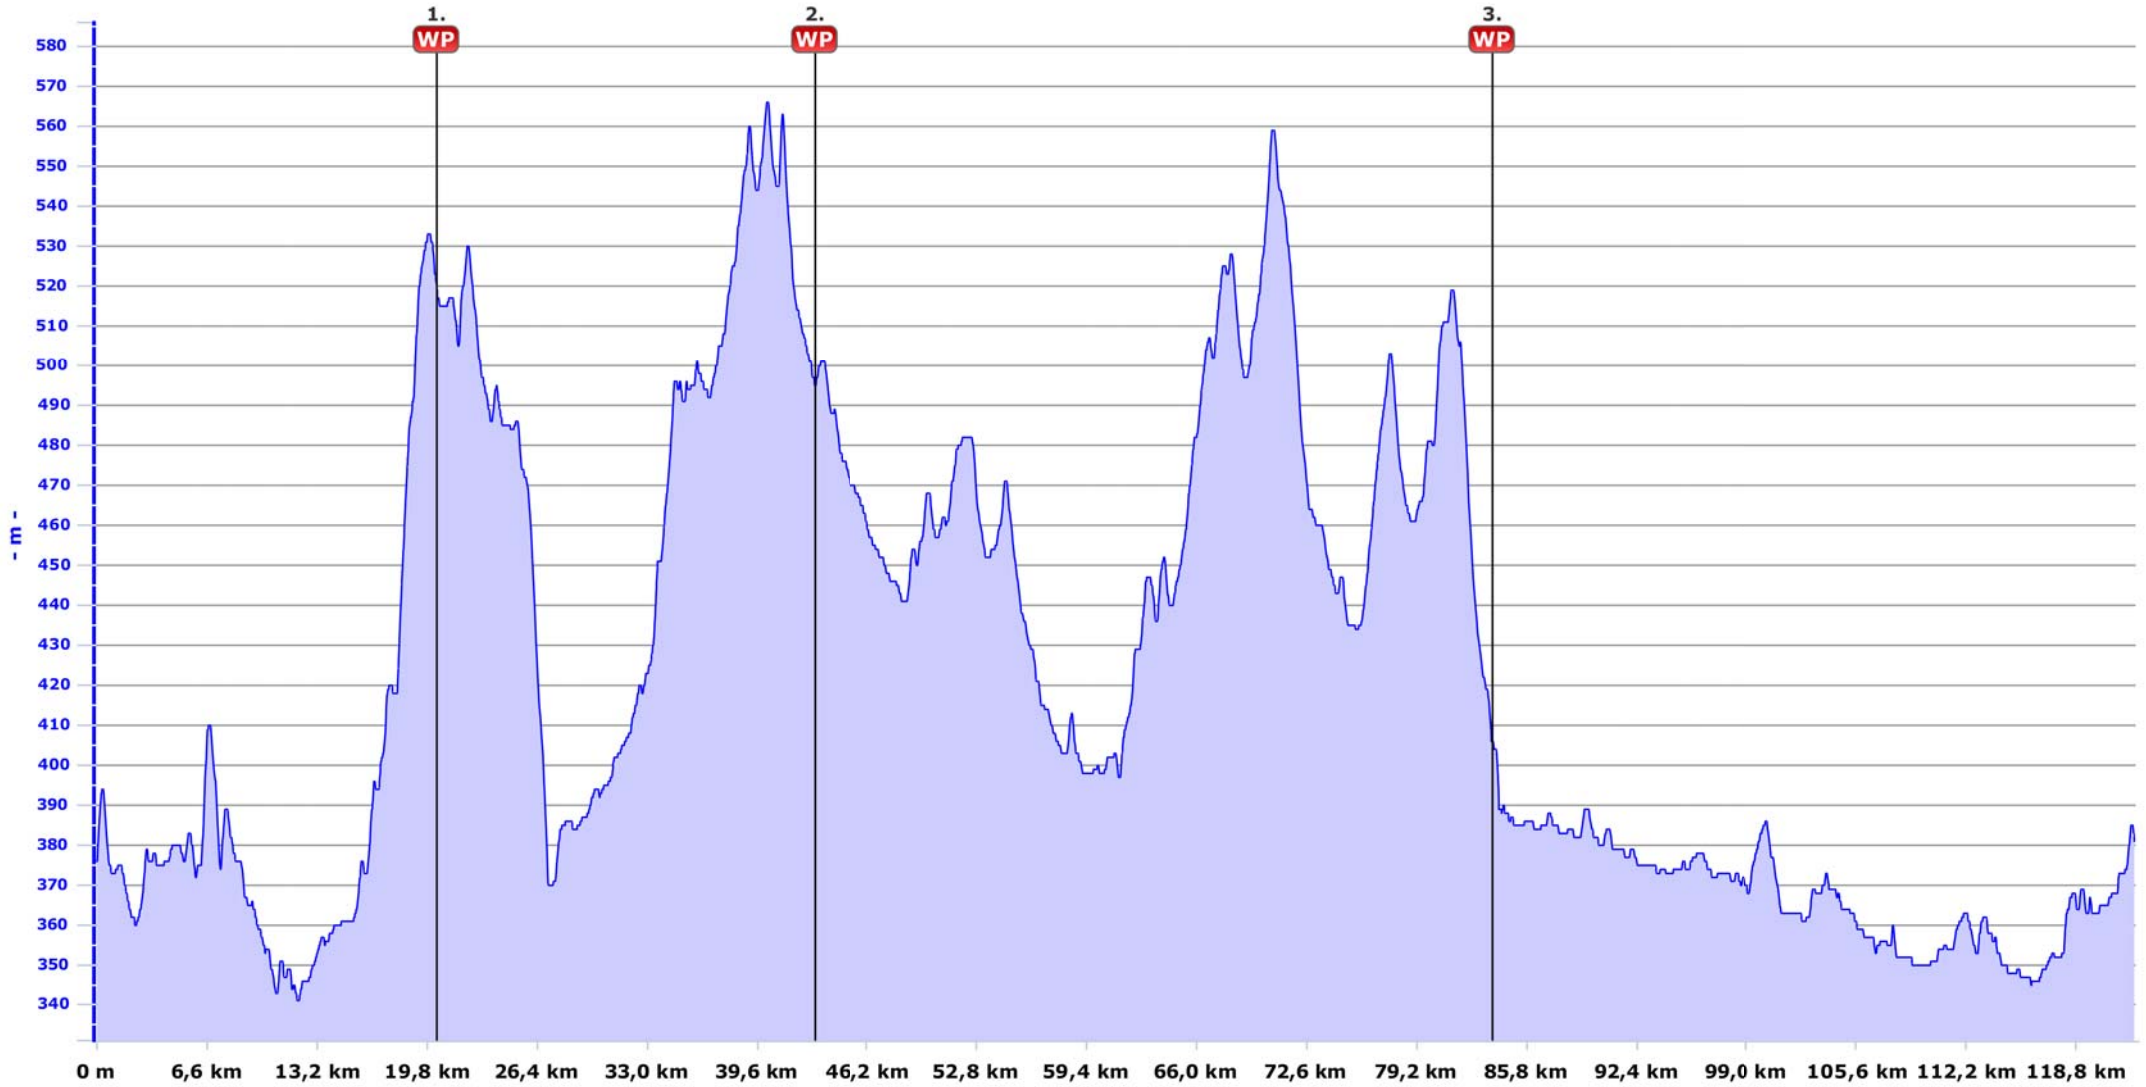

Gerät / Fahrrad: Czeslick / Fahrrad 1
Name: rtf schnaittach

- Höhe
- Durch. Höhe
- Geschwindigkeit
- Durch. Geschwindigkeit
- Herzfrequenz
- Durch. Herzfrequenz
- Temperatur
- Durch. Temperatur
- Steigung
- Durch. Steigung
- Steigrate
- Durch. Steigrate

Gerät / Fahrrad: Czeslick / Fahrrad 1
Name: rtf schnaittach

Info

Einheit kmh
Radgröße 2133 mm
Log Zeitintervall 5
Anzahl der Einträge 3521
Kalorien 2477
Fahrrad 1
Startzeit 07:56
Zielzeit 12:45
Datum 20.05.2012

Durchschnittswerte

Geschwindigkeit 27,82 km/h
Herzfrequenz 127 bpm
Temperatur 24,3 °C
Höhe 426 m
Steigung bergauf 4 %
Steigrate bergauf 13 m/min
Steigung bergab 4 %
Steigrate bergab 25 m/min

Gesamtwerte

Strecke 122,30 km
Fahrzeit 04:23:46 h
Pause Zeit 00:19:38 h
Strecke bergauf 30,16 km
Fahrzeit bergauf 01:31:21 h
Höhenmeter bergauf 1224 m
Strecke bergab 32,47 km
Fahrzeit bergab 00:51:04 h
Höhenmeter bergab 1219 m