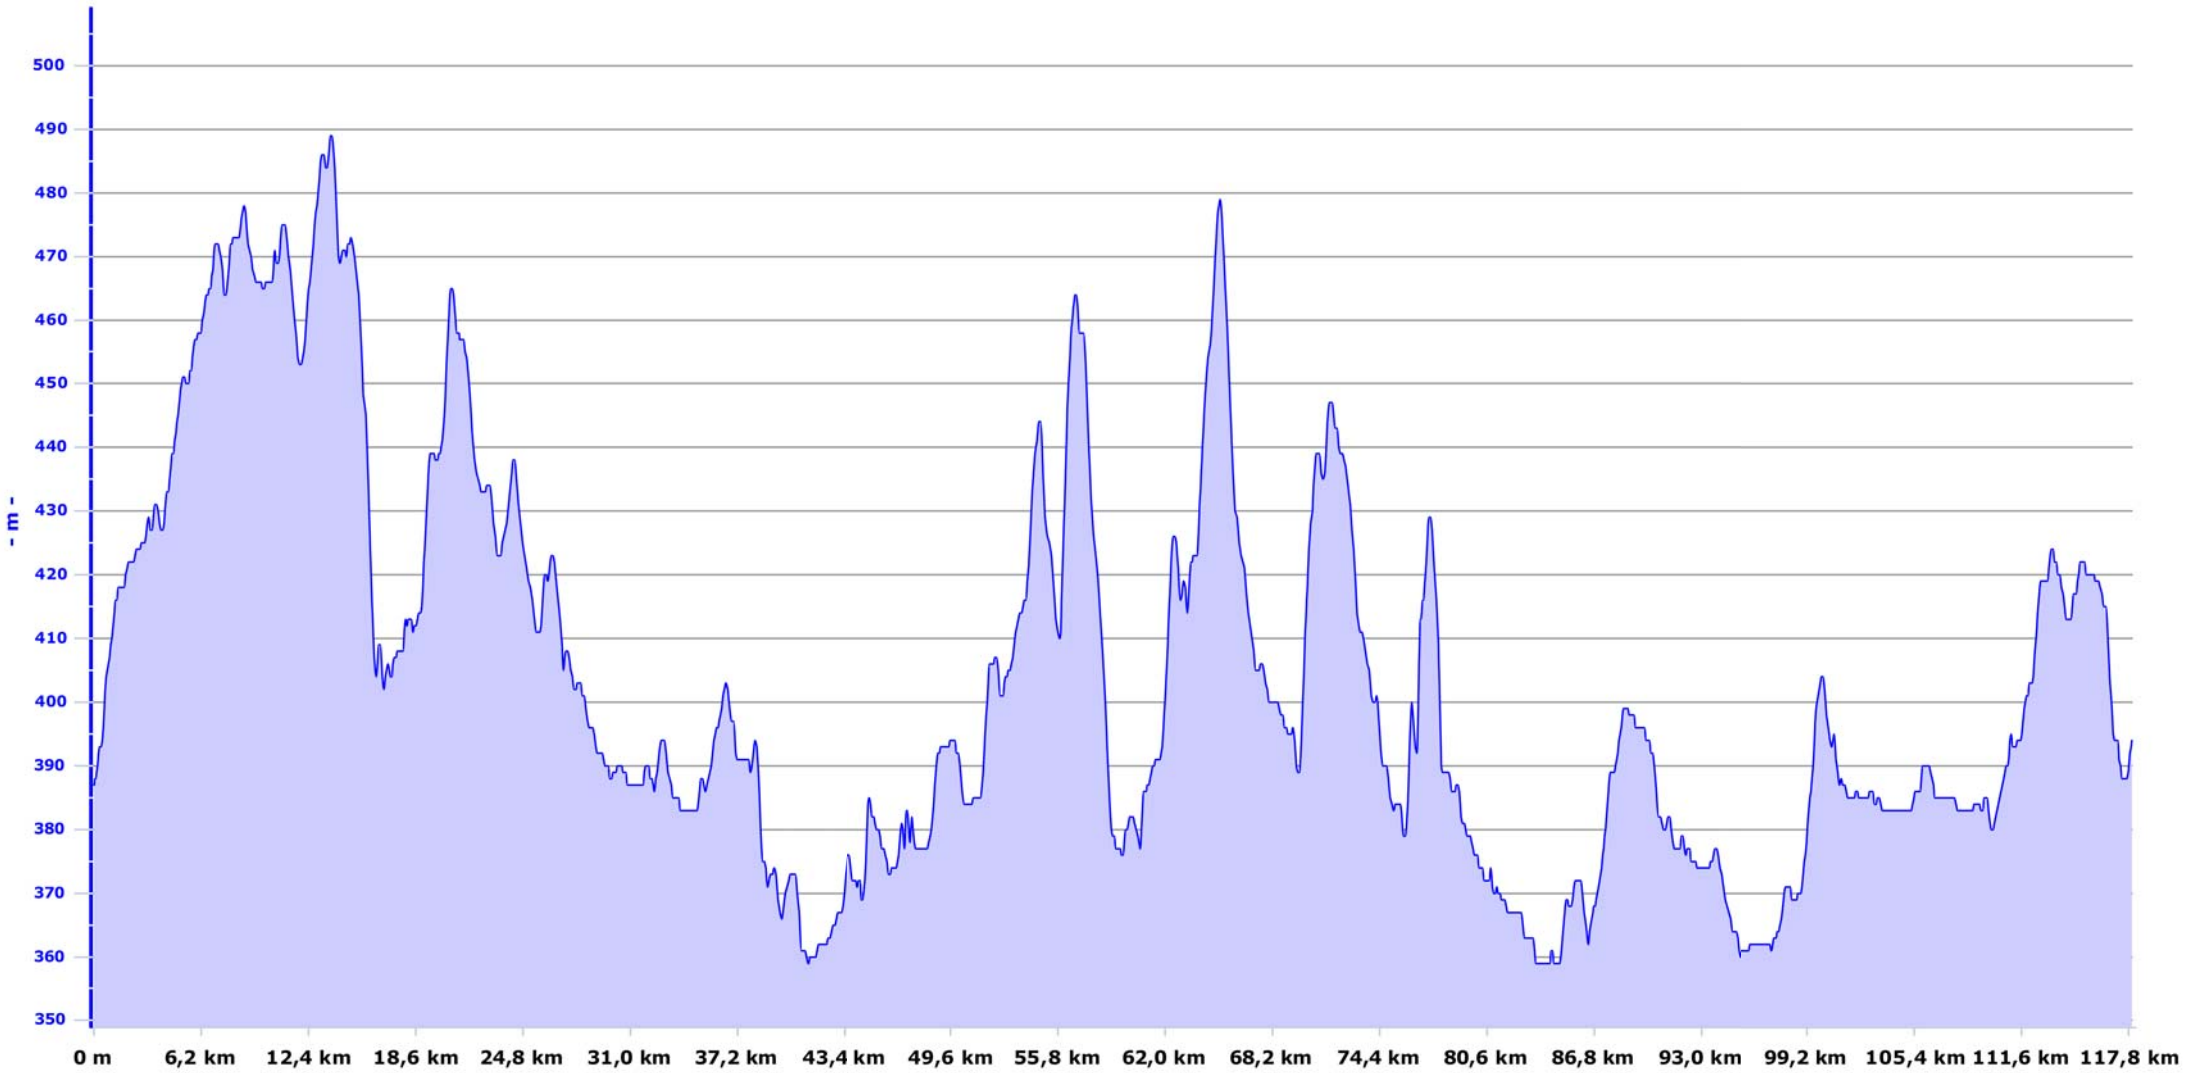

Gerät / Fahrrad: ROX 9.0 / Fahrrad 1
Name: rtf herzogenaurch

- Höhe
- Durch. Höhe
- Geschwindigkeit
- Durch. Geschwindigkeit
- Herzfrequenz
- Durch. Herzfrequenz
- Temperatur
- Durch. Temperatur
- Steigung
- Durch. Steigung
- Steigrate
- Durch. Steigrate

Gerät / Fahrrad: ROX 9.0 / Fahrrad 1
Name: rtf herzogenaaurach

Info

Einheit kmh
Radgröße 2133 mm
Log Zeitintervall 10
Anzahl der Einträge 1422
Kalorien 2228
Fahrrad 1
Startzeit 07:57
Zielzeit 12:20
Datum 05.06.2011

Durchschnittswerte

Geschwindigkeit 29,54 km/h
Herzfrequenz 126 bpm
Temperatur 26,9 °C
Höhe 404 m
Steigung bergauf 3 %
Steigrate bergauf 12 m/min
Steigung bergab 2 %
Steigrate bergab 11 m/min

Gesamtwerte

Strecke 117,98 km
Fahrzeit 03:59:45 h
Pause Zeit 00:16:31 h
Strecke bergauf 36,15 km
Fahrzeit bergauf 01:28:57 h
Höhenmeter bergauf 943 m
Strecke bergab 37,61 km
Fahrzeit bergab 01:03:27 h
Höhenmeter bergab 936 m